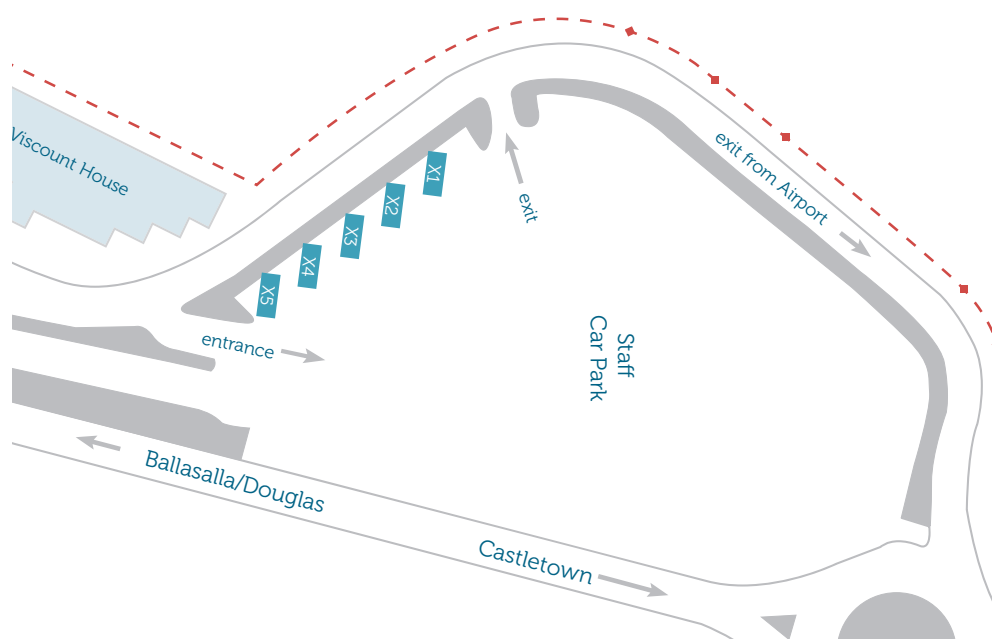

■ Sold ■ Available

Exit road sites

Site	Type	Availability
X1	E1	Sold
X2	E1	Sold
X3	E1	Sold
X4	E1	Sold
X5	E1	Sold

■ Sold ■ Available

Lightbox sizes (w x h)

E1	2420mm x 740mm
E2	2985mm x 888mm
E3	3290mm x 1010mm