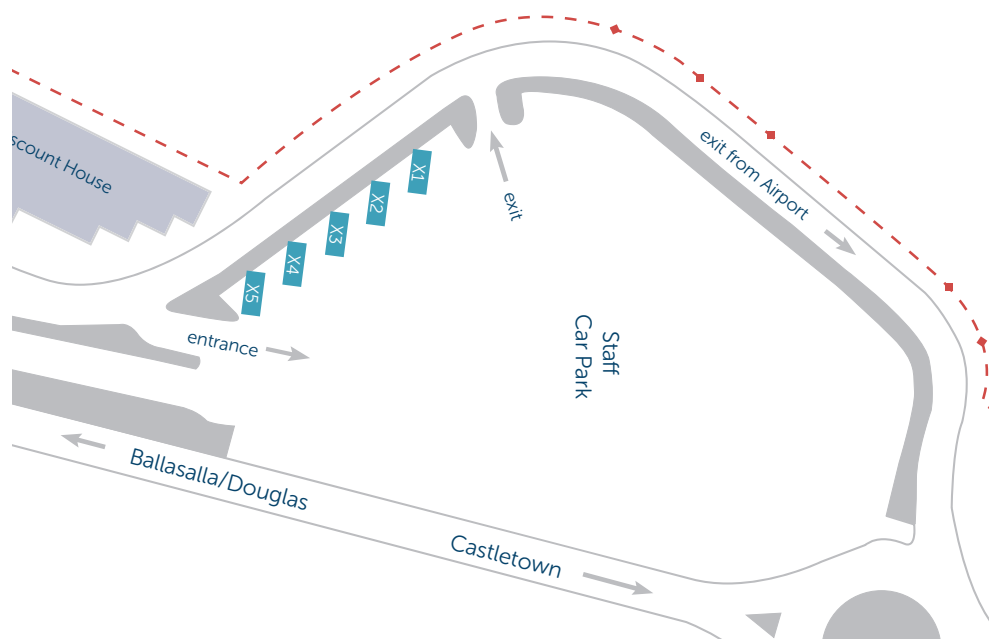

■ Sold ■ Available

Exit road sites

Site	Type	Availability
X1	E1	Sold
X2	E1	Sold
X3	E1	Sold
X4	E1	Sold
X5	E1	Sold

■ Sold ■ Available

Lightbox sizes (w x h)

E1	2420mm x 740mm
E2	2985mm x 888mm
E3	3290mm x 1010mm