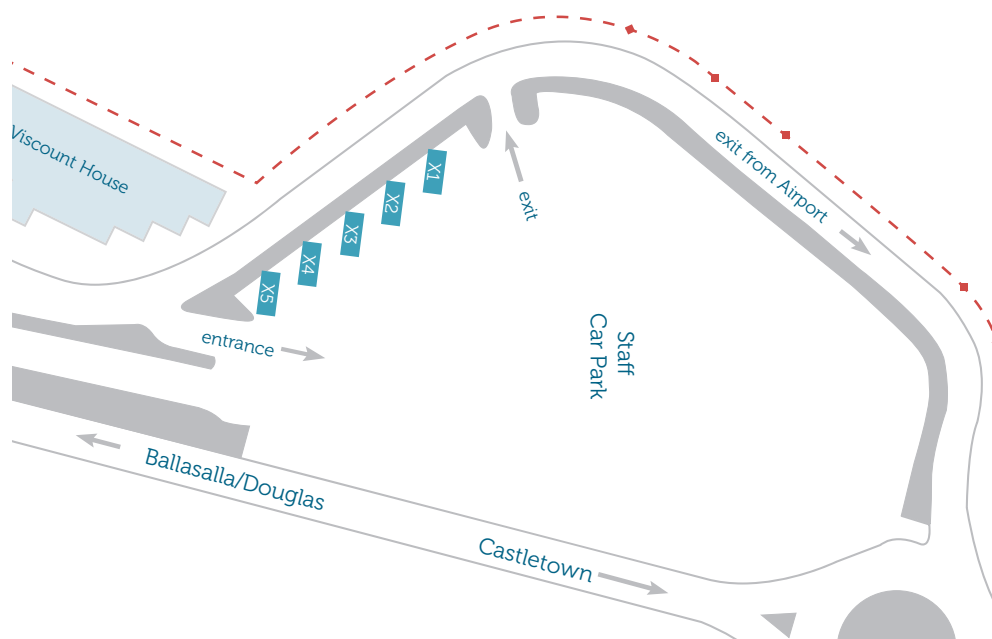

■ Sold ■ Available

Exit road sites

Site	Type	Availability
X1	E1	Sold
X2	E1	Sold
X3	E1	Sold
X4	E1	Sold
X5	E1	Sold

■ Sold ■ Available

Lightbox sizes (w x h)

E1	2420mm x 740mm
E2	2985mm x 888mm
E3	3290mm x 1010mm